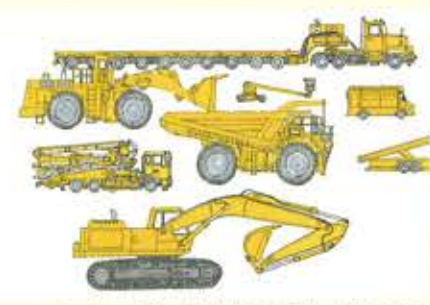

笠野裕一『ふねがきた!』/福音館書店

なかがわちひろ文・コヨセジュンジ絵『おたすけこびと』/徳間書店

コマヤスカン作『新幹線のたび〜はやぶさ・のぞみ・さくらで日本縦断〜』/講談社

渡辺茂男作・山本忠敬絵『しょうぼうじどうしゃじぶた』/福音館書店

今年の夏は、はたらくのりもの絵本がだいしょうごう!

みんなが大好きな乗り物絵本の世界を大型パネルや体験型展示でご紹介。ハンドルを回したり、ドアをあけたり…絵本の世界に入った気で楽しめちゃう!子どもたちが触って遊べるしかけをいっぱいご用意してお待ちしています。

やってみよう!
体験コーナーのご紹介

●ふね●
『ふねがきた!』ミニシアター
ハンドルを回すと、船がどんどん近づいてくるよ!

●こうじしゃりょう●
『こうじのくるま』名前あてパネル
ぜんぶのなまえがわかるかな?
『おたすけこびと』とケーキづくり
特大ケーキパネルにかざりをつけよう!

●しんかんせん●
『新幹線のたび〜はやぶさ・のぞみ・さくらで日本縦断〜』
車窓から景色をながめて旅気分♪

●きんきゅうしゃりょう●
『しょうぼうじどうしゃじぶた』出動だ!
段ボールでできたじぶたに装備をとりつけよう!
『バトカーばとくん』パネル展示
子どもたちの目線に合わせたパネル展示。
子どものペースでじっくり絵を楽しもう。